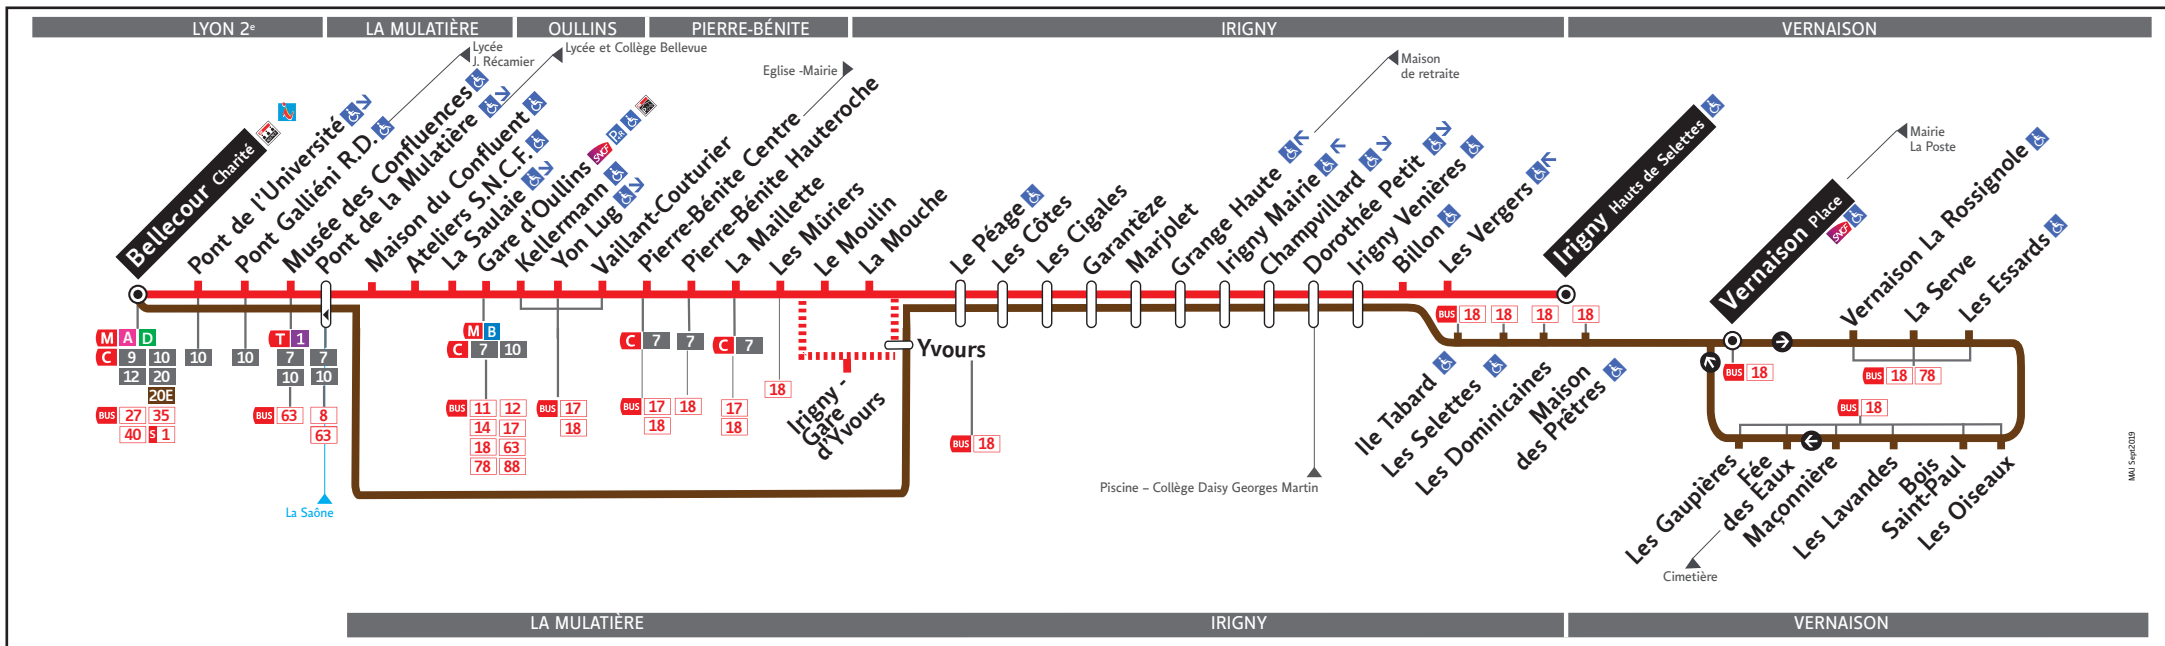

HORAIRES

DU 26 AOÛT AU 8 SEPT. 2019

Ligne

BUS

15

15E

● BELLECOUR ↔ IRIGNY HAUTS DE SELETES-VERNAISON PLACE

Les fiches horaires des lignes du réseau TCL sont consultables :

www.tcl.fr
m.tcl.fr

APPLI
TCL

ALLÔ TCL
04 26 10 12 12
(prix d'un appel local)

En agence TCL

Part-Dieu, Bellecour, La Soie, Grange
Blanche et Gorge de Loup

Dans un Relais Info Service

Part-Dieu Vilette et Gare de Vaise

Pour connaître les horaires de passage de vos lignes à un point d'arrêt précis, sur www.tcl.fr, cliquez sur dans la rubrique «SERVICES» puis sélectionnez votre ligne et choisissez votre arrêt à la rubrique «HORAIRES À L'ARRÊT»

AVANT D'IMPRIMER,
PENSEZ À L'ENVIRONNEMENT
FCS KEOUS Lyon 308 077 635
Maquette et Composition : Groupe JOLIE DRIMES

VOTRE AGENCE TCL *

Pour vous accompagner dans vos achats de titres de transport

Agence Bellecour

Métro ligne A et D
Station Bellecour
6 place Bellecour
Lyon 2ème

- Lundi au vendredi : 7h30 à 19h00
- Samedi : 9h00 à 18h00
- Fermée le dimanche

Consultez la liste des Points Service TCL (tabacs et diffuseurs de presse portant l'enseigne TCL) de votre commune sur www.tcl.fr ou dans les guides tarifaires disponibles en agences TCL

* Horaires susceptibles de modification y compris pendant les vacances scolaires.

À compter du lundi 2 septembre, la ligne 15E effectue la desserte de Vernaison en sens inverse et dessert deux nouveaux arrêts : « La Serve » et « Les Gaupières ».

Le réseau TCL ne fonctionne pas le 1er mai 2020.