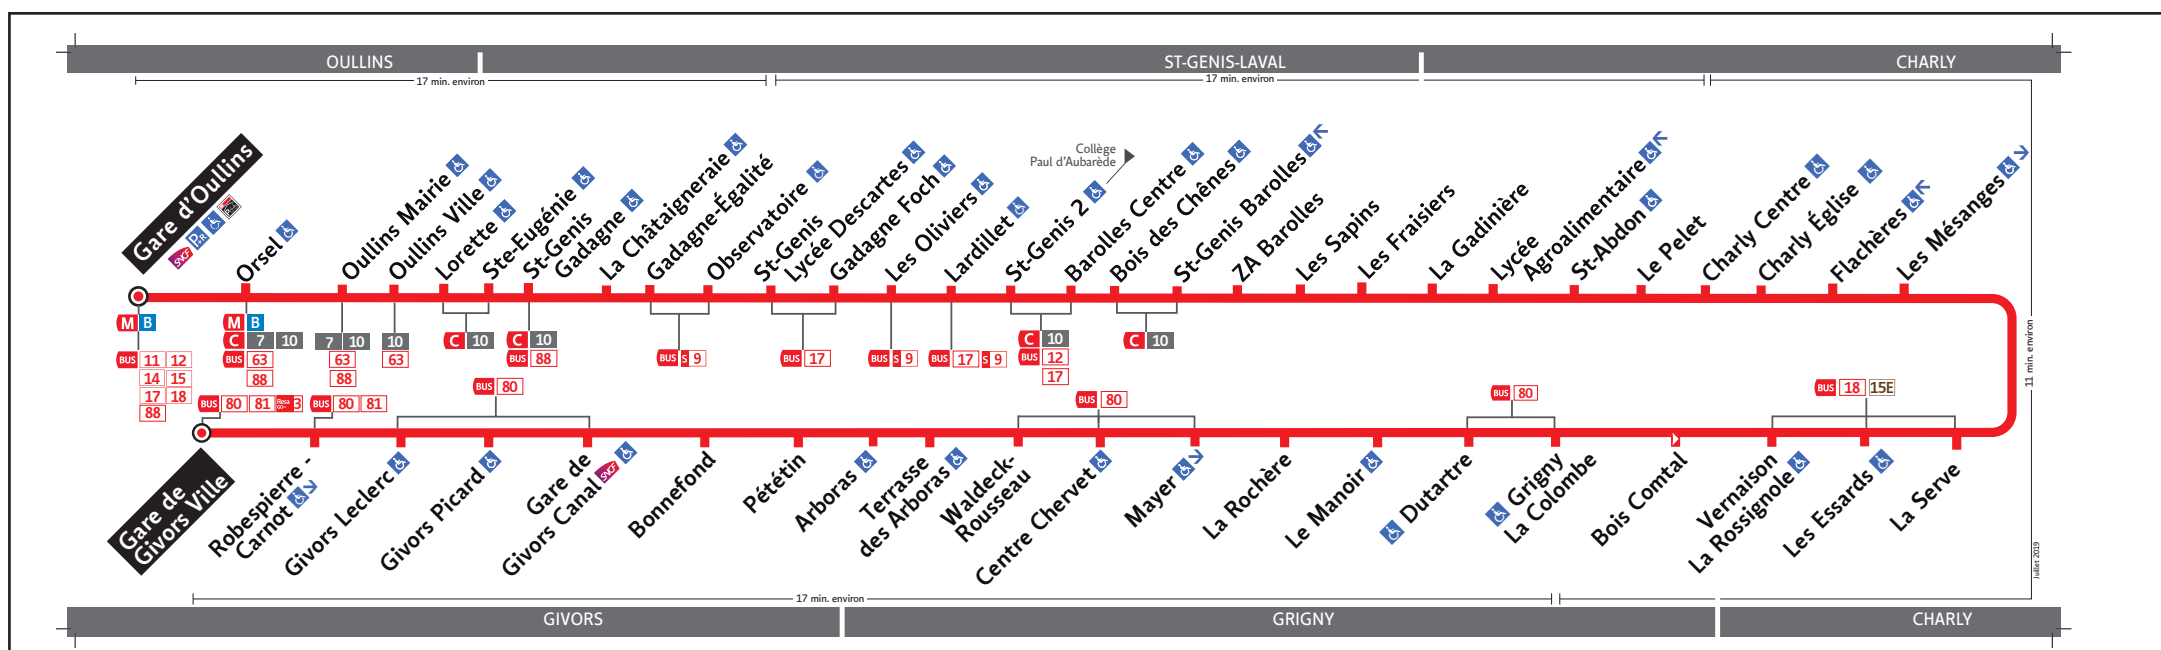

HORAIRES

DU 2 SEPT. 2019 AU 5 JUIL. 2020

Ligne

BUS

78

● GARE D' OULLINS ↔ GARE DE GIVORS VILLE

Les fiches horaires des lignes du réseau TCL sont consultables :

www.tcl.fr
m.tcl.fr

APPLI
TCL

ALLÔ TCL
04 26 10 12 12
(prix d'un appel local)

En agence TCL

Part-Dieu, Bellecour, La Soie, Grange
Blanche et Gorge de Loup

Dans un Relais Info Service

Part-Dieu Villette et Gare de Vaise

Pour connaître les horaires de passage de vos lignes à un point d'arrêt précis, sur www.tcl.fr, cliquez sur dans la rubrique «SERVICES» puis sélectionnez votre ligne et choisissez votre arrêt à la rubrique «HORAIRES À L'ARRÊT»

HORAIRES VACANCES SCOLAIRES 2019/2020

- du lundi 21 octobre 2019 au dimanche 3 novembre 2019
- du lundi 23 décembre 2019 au dimanche 5 janvier 2020
- du lundi 24 février 2020 au dimanche 8 mars 2020
- du lundi 20 avril 2020 au dimanche 3 mai 2020
- du jeudi 21 mai 2020 au dimanche 24 mai 2020

Le réseau TCL ne fonctionne pas le 1er mai 2020.

VOTRE AGENCE TCL *

Pour vous accompagner dans vos achats de titres de transport

Agence Bellecour

Métro ligne A et D
Station Bellecour
6 place Bellecour
Lyon 2ème

- Lundi au vendredi : 7h30 à 19h00
- Samedi : 9h00 à 18h00
- Fermée le dimanche

Consultez la liste des Points Service TCL (tabacs et diffuseurs de presse portant l'enseigne TCL) de votre commune sur www.tcl.fr ou dans les guides tarifaires disponibles en agences TCL

* Horaires susceptibles de modification y compris pendant les vacances scolaires.

SYTRAL BOUGEZ, VIVEZ, AIMEZ !